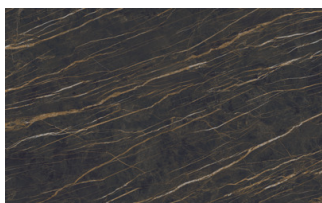

Specchiere

Line

Line è specchio rettangolare a filo lucido, semplicissimo, mensola portaoggetti, impreziosita da un frontalino in gres, e barra appendiabiti.

SPECCHIERA ORGANIZZATA

La specchiera Line, oltre alla mensola contenitiva in metallo in varie finiture, perfetta come svuotatasche, è dotata anche di barra appendiabiti nella parte inferiore. Su richiesta, può essere accessoriata con luce a LED perimetrale. È adatta come specchiera per l'ingresso, la camera, il bagno.

FINITURE

In che finitura vuoi il frontalino della mensola Line e la parte di metallo della mensola stessa? Scopri le finiture fra cui scegliere.

Gres

GRES

Gres opachi

Azalai nero

Jasper moka

Storm grigio

Storm nero

Senda grigio

Pacific bianco

Gres lucidi

Noir desir

Calacatta oro

Breche capraia