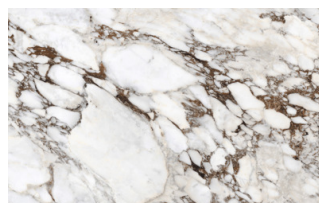

Specchiere

Line

Line è specchio rettangolare a filo lucido, semplicissimo, mensola portaoggetti, impreziosita da un frontalino in gres, e barra appendiabiti.

SPECCHIERA ORGANIZZATA

La specchiera Line, oltre alla mensola contenitiva in metallo in varie finiture, perfetta come svuotatasche, è dotata anche di barra appendiabiti nella parte inferiore. Su richiesta, può essere accessoriata con luce a LED perimetrale. È adatta come specchiera per l'ingresso, la camera, il bagno.

FINITURE

In che finitura vuoi il frontalino della mensola Line e la parte di metallo della mensola stessa? Scopri le finiture fra cui scegliere.

Gres

GRES

Gres opachi

Azalai nero

Jasper moka

Storm grigio

Storm nero

Senda grigio

Pacific bianco

Gres lucidi

Noir desir

Calacatta oro

Breche capraia