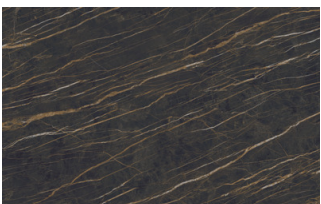

Grigio Garda

Blu cobalto

Oceano

Grigio antracite

Nero

Laccati opachi micalizzati

Titanio

Nichel

Oceano

Grigio antracite

Nero

SUPERFICI UP

Laccati effetto cemento

Perla

Argilla

Grafite

Essenze 2

Rovere termotrattato

Noce Canaletto

Gres

GRES

Gres opachi

Azalai nero

Jasper moka

Storm grigio

Storm nero

Senda grigio

Pacific bianco

Gres lucidi

Noir desir

Calacatta oro

Breche capraia