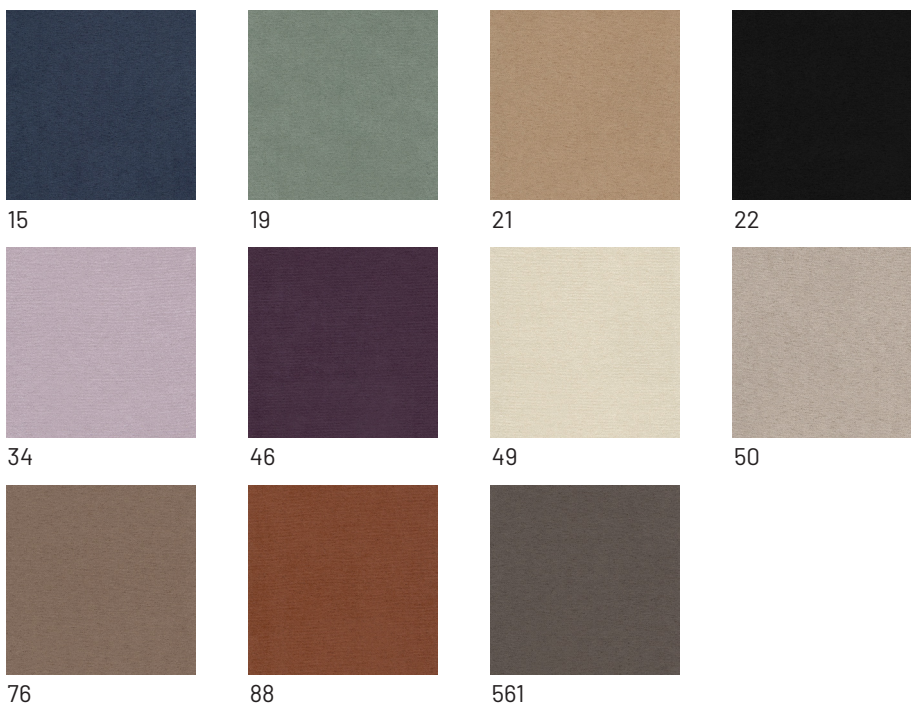

dallagnese

Divina

Cat. Basic

Composizione Composition	100%PL
Martindale Martindale	20.000
Pilling Pilling	4/5
Altezza Width	140 cm
Peso Weight	470 gr/ml
Solidità alla luce Light fastness	4/5
Resistenza la fuoco Flame retardant	1IM, Match & Cigarette, IMO FTP
Altre caratteristiche Other characteristics	idrorepellente water repellent

Lavaggio

Washing

Varianti tinta

Color variants

Descrizione

Description

Un tessuto leggero, dall'effetto superficiale simil alcantara. È infatti morbido al tatto, piacevole da accarezzare con sfumature quasi iridescenti. Viene inoltre lavorato di modo da risultare idrorepellente e ignifugo, in questo caso secondo la normativa britannica BS 5852 e anche per quella più severa, la certificazione europea classe 1IM.

A lightweight fabric with an alcantara-like surface effect. It is indeed soft to the touch, pleasant to caress with almost iridescent hues. It is also processed to be water-repellent and flame-retardant, in this case according to British standard BS 5852 and also for the more stringent one, European class 1IM certification.