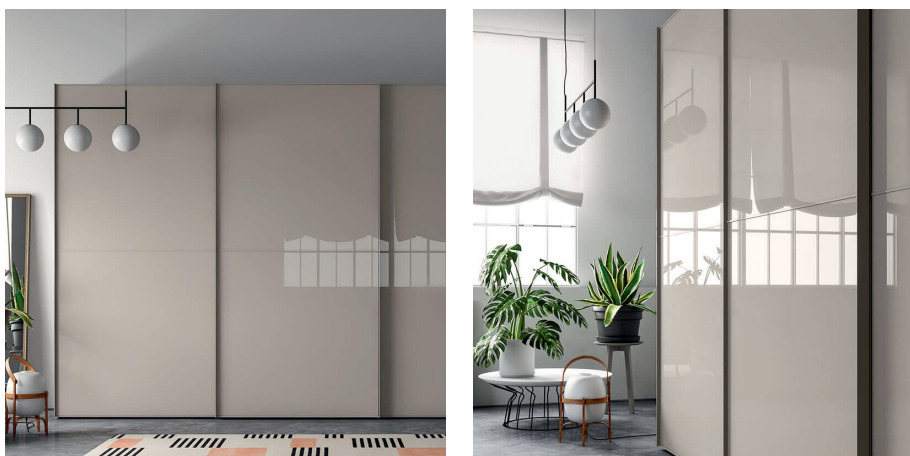

Armadi

Telaio

Telaio è un armadio con anta scorrevole, caratterizzata dal suo telaio in alluminio che pare abbracciare la struttura e funge anche da maniglia. L'anta in due versioni è disponibile nelle essenze legno, in tutti i laccati, in vetro laccato o in specchio.

ANTA TELAIO O

L'armadio con Telaio O è composto da un'anta costituita da un pannello unico. Nelle immagini, l'effetto è visivamente leggero e luminoso perché si tratta di un armadio con ante in vetro bianco che riflettono la luce dell'ambiente. Il telaio è in laccato opaco dark grey.

ANTA TELAIO A

L'armadio con Telaio A è composto da un'anta costituita da due pannelli sovrapposti. Nelle immagini, ancora un armadio con ante scorrevoli in vetro, in questo caso laccato sabbia chiaro, e telaio in alluminio laccato opaco grigio seta.