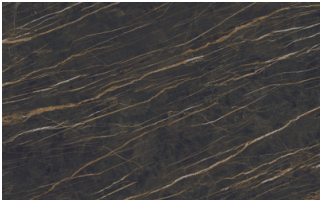

FINITURE

Decidi com'è il tavolo Bomber più adatto a te a partire dalla scelta fra le finiture disponibili. Scoprile ora.

Laccati

LACCATI OPACHI

Laccati opachi

Bianco

Ghiaccio

Sabbia

Grigio Garda

Blu cobalto

Oceano

Grigio antracite

Nero

Laccati opachi micalizzati

Titanio

Nichel

Noce Canaletto

Gres

GRES

Gres opachi

Azalai nero

Jasper moka

Storm grigio

Storm nero

Senda grigio

Pacific bianco

Gres lucidi

Noir desir

Calacatta oro

Breche capraia

Vetri

VETRI LACCATI