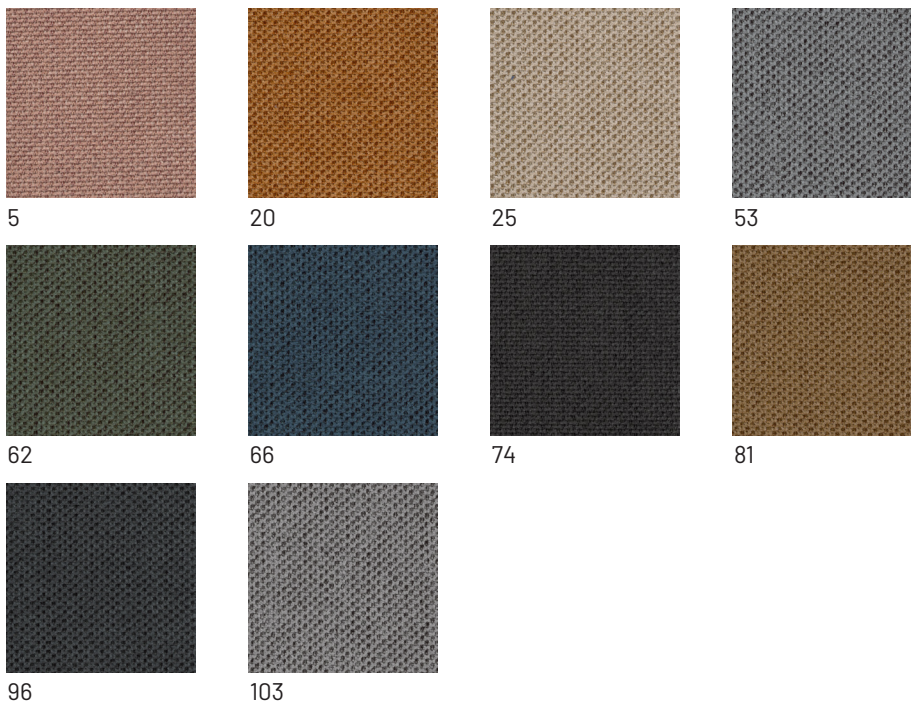

Relax

Cat. Basic

Composizione Composition	90%PL 10%PA
Martindale Martindale	50.000
Pilling Pilling	4
Altezza Width	140 cm
Peso Weight	710 gr/ml
Solidità alla luce Light fastness	4
Resistenza la fuoco Flame retardant	1IM
Altre caratteristiche Other characteristics	idrorepellente water repellent

Lavaggio

Washing

Varianti tinta

Color variants

Descrizione

Description

Tessuto morbido con trama apprezzabile alla vista.

Ha un peso consistente, perfetto per ogni lavorazione d'imbottiti, ed è facile da trattare in caso di macchie. Per un primo intervento, tamponare subito con un panno asciutto o spazzolare lo sporco secco, sempre senza esercitare eccessiva pressione.