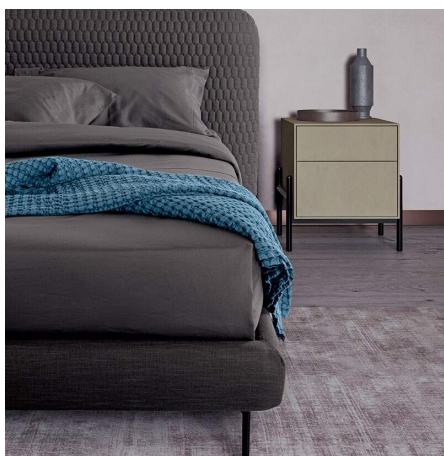

AMPIA COMPONENTITÀ CON SUPERNOVA

I contenitori notte Supernova appartengono a un'ampia famiglia, ideata da Signorotto+Partners, che, pure in questo caso, hanno trovato il modo di offrire una ricca componibilità. Declinata su comodini, comò e settimanali gioca di combinazioni sempre nuove fra cassetti, anche di dimensioni diverse, vani a giorno e top.