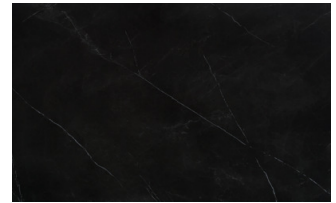

Grigio Garda

Blu cobalto

Oceano

Grigio antracite

Nero

Laccati opachi micalizzati

Titanio

Nichel

Oceano

Grigio antracite

Nero

SUPERFICI UP

Laccati effetto cemento

Perla

Argilla

Grafite

Essenze 2

Rovere termotrattato

Noce Canaletto

Gres

GRES

Gres opachi

Azalai nero

Jasper moka

Storm grigio

Storm nero

Senda grigio

Pacific bianco

Gres lucidi

Noir desir

Calacatta oro

Breche capraia