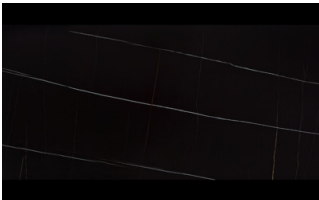

Console

Slash

La console Slash è caratterizzata da un supporto in metallo che taglia lo spazio deciso, a croce, e da un ripiano in gres o in legno, dolcemente contenuto da una cornice in legno. L'eleganza dell'equilibrio risiede nei dettagli.

ABBINAMENTI A CONTRASTO

In questa proposta di console da ingresso, la linearità decisa di Slash e i suoi toni scuri sono abbinati per contrasto alle linee dolci e alle luminose trasparenze della specchiera Selene, qui dotata della luce a LED opzionale.

Rovere carbone

ESSENZE 2

Essenze 2

Rovere termotrattato

Noce Canaletto

Gres

GRES

Gres opachi

Azalai nero

Jasper moka

Storm grigio

Storm nero

Senda grigio

Pacific bianco

Gres lucidi

Noir desir