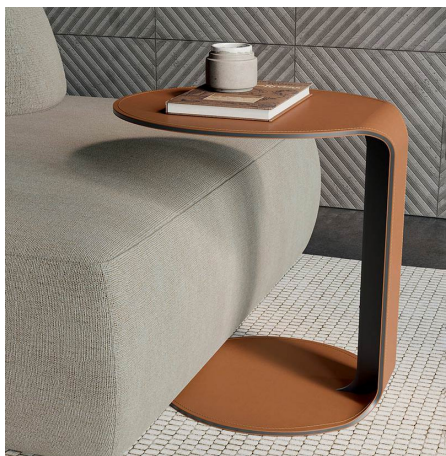

Tavolini

Beam

Beam è un tavolino laterale da divano, perfetto per infilarsi fra il pavimento e la seduta dove funge da pratico appoggio per bevande, libri e accessori. Discreto ed elegante.

TAVOLINO LATERALE

Beam è un tavolino perfetto per essere accostato al divano. È realizzato in metallo curvato in diverse finiture oppure puoi rivestirlo in cuoio rigenerato con cuciture ben visibili, quasi fosse un prodotto sartoriale.

FINITURE

Guarda quali sono le finiture disponibili per il tavolino Beam e sceglile per arredare il tuo spazio.

Metalli

METALLI 1

Metalli 1

Nero

Titanio

Brown

Corda

Grigio

Testa di moro

Nero