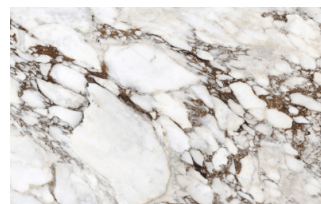

Breche capraia

Metals

METALS 1

Metals 1