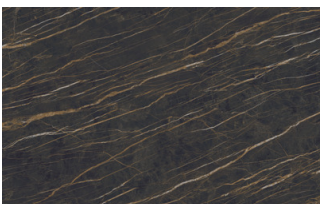

Glossy stoneware

Noir desir