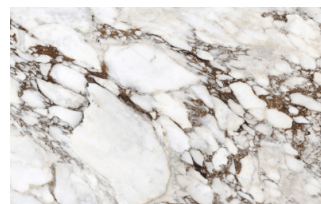

MATERIALI INSERTI

Juno completa gli arredi più diversi grazie agli inserti, che possono essere posizionati a sinistra o a destra, e alla loro varietà di finiture disponibili: differenti tipi di essenze, laccati opachi, laccati effetto cemento o metallo, gres lucidi e opachi che simulano pietre e marmi.

Jasper moka

Storm grigio

Storm nero

Senda grigio

Pacific bianco

Gres lucidi

Noir desir

Calacatta oro