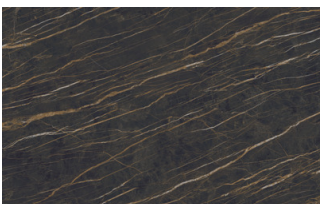

MATERIALI INSERTI

Juno completa gli arredi più diversi grazie agli inserti, che possono essere posizionati a sinistra o a destra, e alla loro varietà di finiture disponibili: differenti tipi di essenze, laccati opachi, laccati effetto cemento o metallo, gres lucidi e opachi che simulano pietre e marmi.

Blu cobalto

Oceano

Grigio antracite

Nero

SUPERFICI UP

Laccati effetto cemento

Perla

Argilla

ESSENZE 2

Essenze 2

Rovere termotrattato

Noce Canaletto

Gres

GRES

Gres opachi

Azalai nero

Jasper moka

Storm grigio

Storm nero

Senda grigio

Pacific bianco

Gres lucidi

Noir desir

Calacatta oro