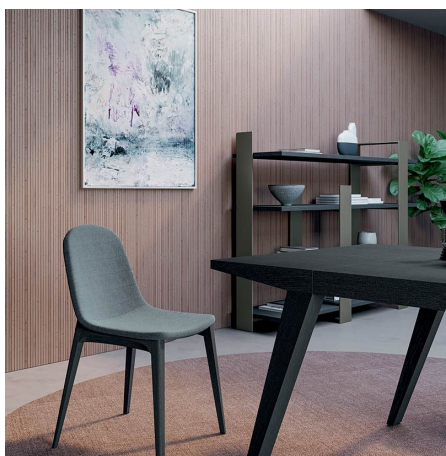

SEDIA HULL

La versione più semplice di questo prodotto Dall'Agnese è l'opzione Hull sedia, comoda ed essenziale. La seduta, adagiata sulla struttura in legno, può essere rivestita in tessuto, pelle o ecopelle con cuciture a vista ed è perfetta anche per arredare ambienti dagli spazi ridotti.