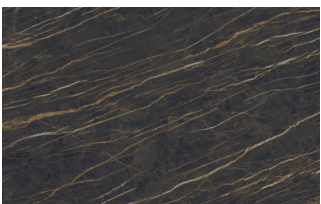

Turchese

Grigio Garda

Blu cobalto

Oceano

Grigio antracite

Nero

SUPERFICI UP

Laccati effetto cemento

Rovere naturale

Rovere carbone

ESSENZE 2

Essenze 2

Rovere termotrattato

Noce Canaletto

Gres

GRES

Gres opachi

Azalai nero

Jasper moka

Storm grigio

Storm nero

Senda grigio

Pacific bianco

Gres lucidi