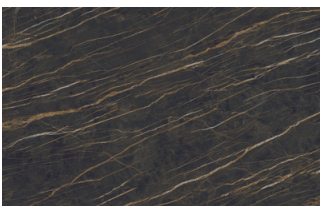

Glossy stoneware

Noir desir