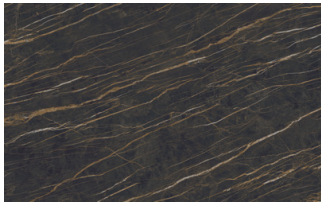

Rovere carbone

ESSENZE 2

Essenze 2

Rovere termotrattato

Noce Canaletto

Gres

GRES

Gres opachi

Azalai nero

Jasper moka

Storm grigio

Storm nero

Senda grigio

Pacific bianco

Gres lucidi

Noir desir

Calacatta oro

Breche capraia

Vetri

VETRI LACCATI

Vetri laccati

Bianco

Ghiaccio

Sabbia