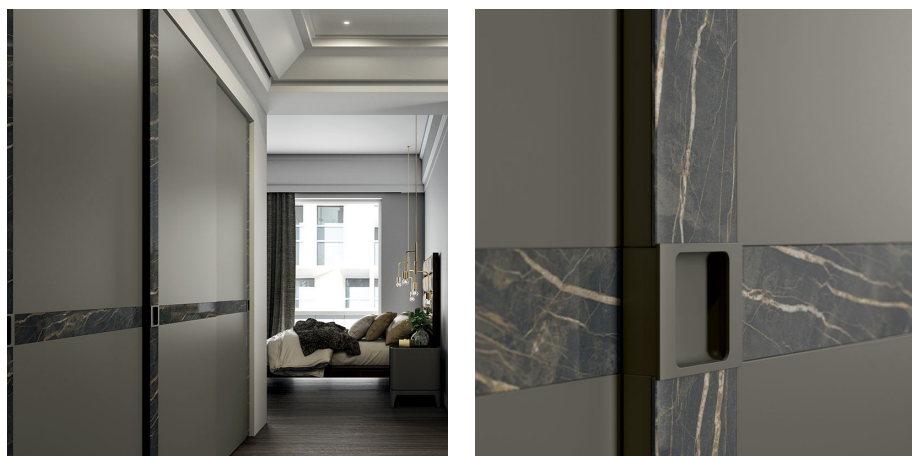

ANTA LISCIA CLASSICA O MODERNA

L'armadio con anta complanare o scorrevole Geo e due piccole maniglie Dama integrate può diventare classico o moderno a seconda delle finiture e degli inserti inseriti. Ha una attrezzatura interna standard con un ripiano e due tubi appendiabiti, personalizzabile a piacere con tanti accessori.

ANTA LISCIA CON MANIGLIA INTEGRATA

Linee essenziali per l'armadio con anta scorrevole o complanare Geo. Nelle immagini è realizzato in laccato opaco bianco con maniglia integrata. Quest'ultima, per le ante laterali, è il modello Dama in tinta, per quella centrale è il modello Epsilon in metallo brown.

ANTA CON INSERTI ORIZZONTALI

L'anta Geo complanare o scorrevole con inserto definisce un armadio lineare, ma con carattere. Nelle immagini, il pannello orizzontale è in gres Calacatta Oro lucido con maniglia integrata Dama in laccato opaco bianco, come il resto dell'anta.

ANTA CON INSERTI ORIZZONTALI E VERTICALI

L'armadio con anta scorrevole o complanare con inserti a croce Geo è la versione più ricca. Nelle immagini, proponiamo una zona notte dal gusto ricercato e internazionale che combina laccato opaco grigio Aston e gres noir desir.