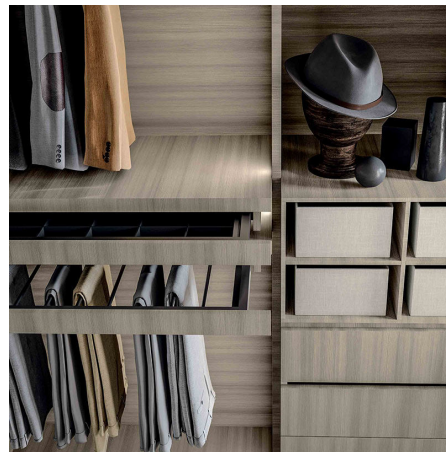

Cabine armadio

Geometric

Geometric è una cabina armadio autoportante che non richiede perciò alcun ancoraggio alla parete. È dotata di schienali e fianchi che la rendono molto strutturata, quasi simile a un armadio, ma molto più leggera e ariosa alla vista, con ingombri decisamente più ridotti. Estetica, funzionalità e stile!

CABINA ARMADIO AUTOPORTANTE: ACCESSORI

Puoi rendere davvero tua la cabina armadio Geometric con gli elementi che preferisci: tubi appendiabiti, ripiani, servetti, cassettiere, raster e porta scarpe, porta cravatte, porta pantaloni, vassoi estraibili, kit di illuminazione, grucce in legno e scatole rivestite in tessuto. Nelle immagini, c'è Geometric in due finiture materico, rovere termotrattato e pino lagos.

CABINA ARMADIO CON ISOLA CENTRALE

Perché non pensare a una vera e propria stanza guardaroba e abbinare alla tua cabina armadio un'isola centrale con cassetti in legno, anche con frontali in vetro, e ripiani in legno o vetro? Con Dall'Agnese si può. Per le finiture dell'isola, mobile disponibile anche con le cabine armadio Easy Project Up e Project Up, abbiamo selezionato la gamma dei materici e dei laccati opachi.