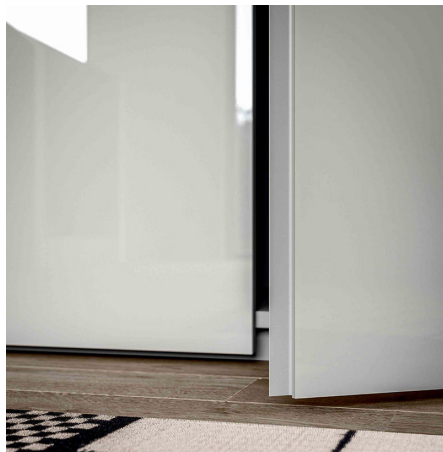

MODULARITÀ ARMADIO CON ANTA TECNO

Sono previsti svariati moduli di diversa larghezza e altezza, compresi quelli angolari. Se desideri composizioni a due ante battenti, allora l'anta Tecno va accoppiata all'anta Simply per permetterne l'apertura tramite la maniglia a gola che accompagna tutto il profilo di Tecno. Stessa procedura nel caso dell'anta Tecno in vetro, come quella in vetro bianco extra white dell'immagine, da affiancare all'anta Simply, non necessariamente in vetro.