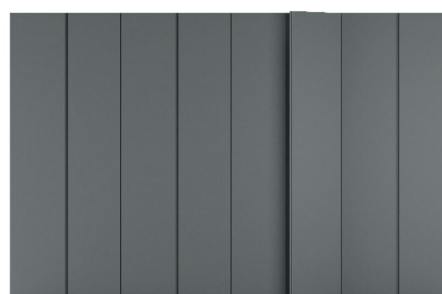

Armadi

Tecno

L'armadio con anta battente Tecno è lineare e rigoroso, capace di reinventarsi in mille modi diversi grazie a una ricca modularità e un'ampia gamma di finiture. Puoi scegliere fra essenze legno, laccati opachi, lucidi e speciali, e vetro laccato o a specchio.