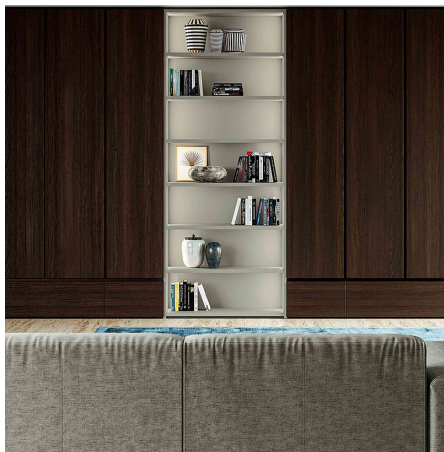

ARMADIO CON ANTA TECNO PER IL LIVING

Le composizioni di armadi Dall'Agnese sono comode in ambienti diversi della casa, non necessariamente in camera da letto o in guardaroba. In queste immagini, un armadio con anta battente Tecno, in rovere termotrattato, è inserito nel living. È attrezzato con cestoni nella parte inferiore e caratterizzato dall'ampio vano a giorno con mensole e illuminazione a LED verticale. La maniglia è a contrasto, in laccato opaco nero.