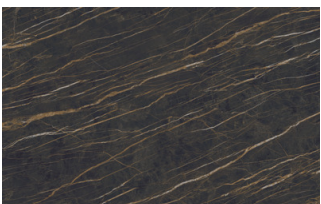

Essenze 2

Rovere termotrattato

Noce Canaletto

Gres

GRES

Gres opachi

Azalai nero

Jasper moka

Storm grigio

Storm nero

Senda grigio

Pacific bianco

Gres lucidi

Noir desir

Calacatta oro

Breche capraia